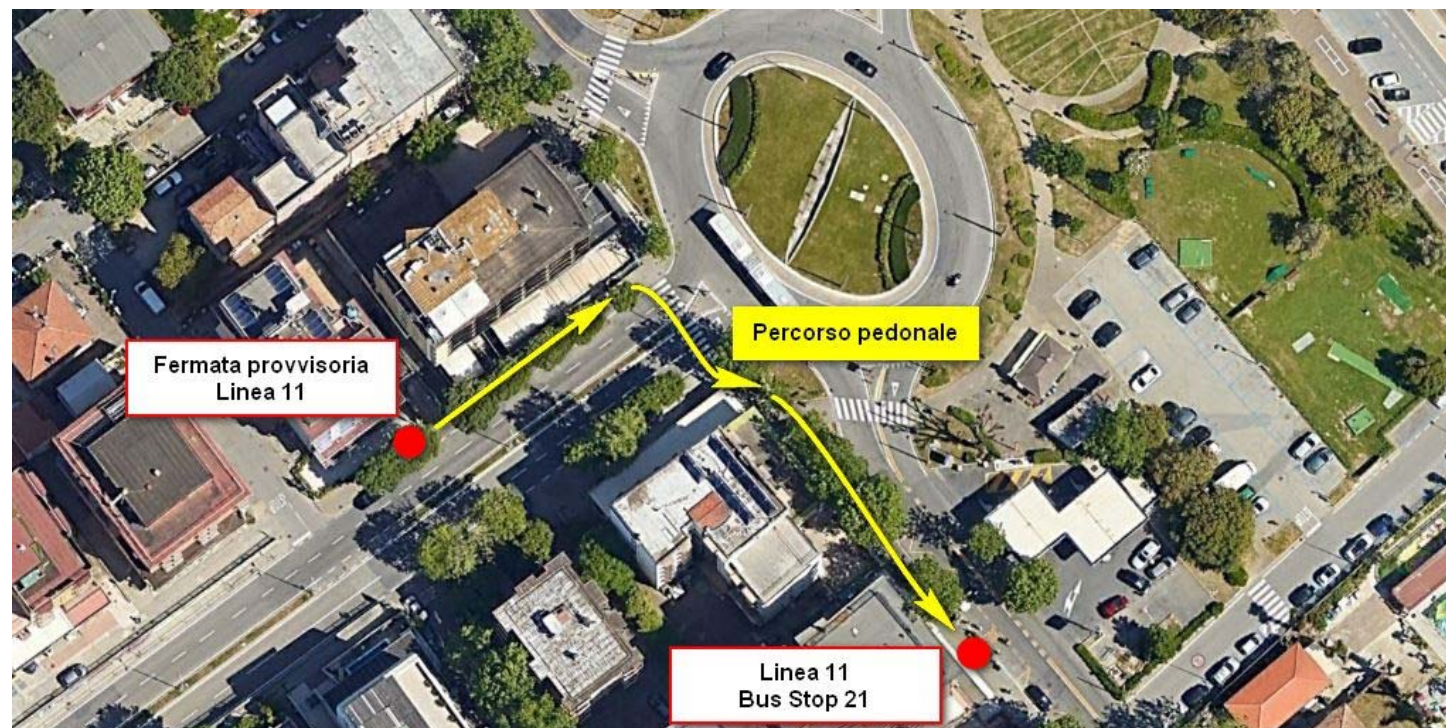

ATTENZIONE

RIMINI

LINEA 11

Mercoledì 10 Luglio

A seguito della manifestazione “Jova Beach Party ” e della modifica della viabilità, gli utenti diretti a Marebello e Miramare dal Bus Stop 21 al Bus Stop 31 dovranno scendere alla fermata provvisoria posta in v. Firenze e recarsi alla fermata 21 dove dalle 07:00 alle 20:00 verrà attivata una navetta con frequenza ogni 12 minuti.

INFOSTART

199.11.55.77

Tariffa massima 0,11€ al minuto + iva da telefono fisso.

www.startromagna.it
servizioclienti@startromagna.it

Seguici su

Start Romagna - pagina ufficiale

Whatsapp Start Romagna
331.65.66.555

Dalle 8.00 alle ore 19.00
Giorni feriali

START
ROMAGNA

SG MOD AVV CL
Rev. 03
del 01/04/2017